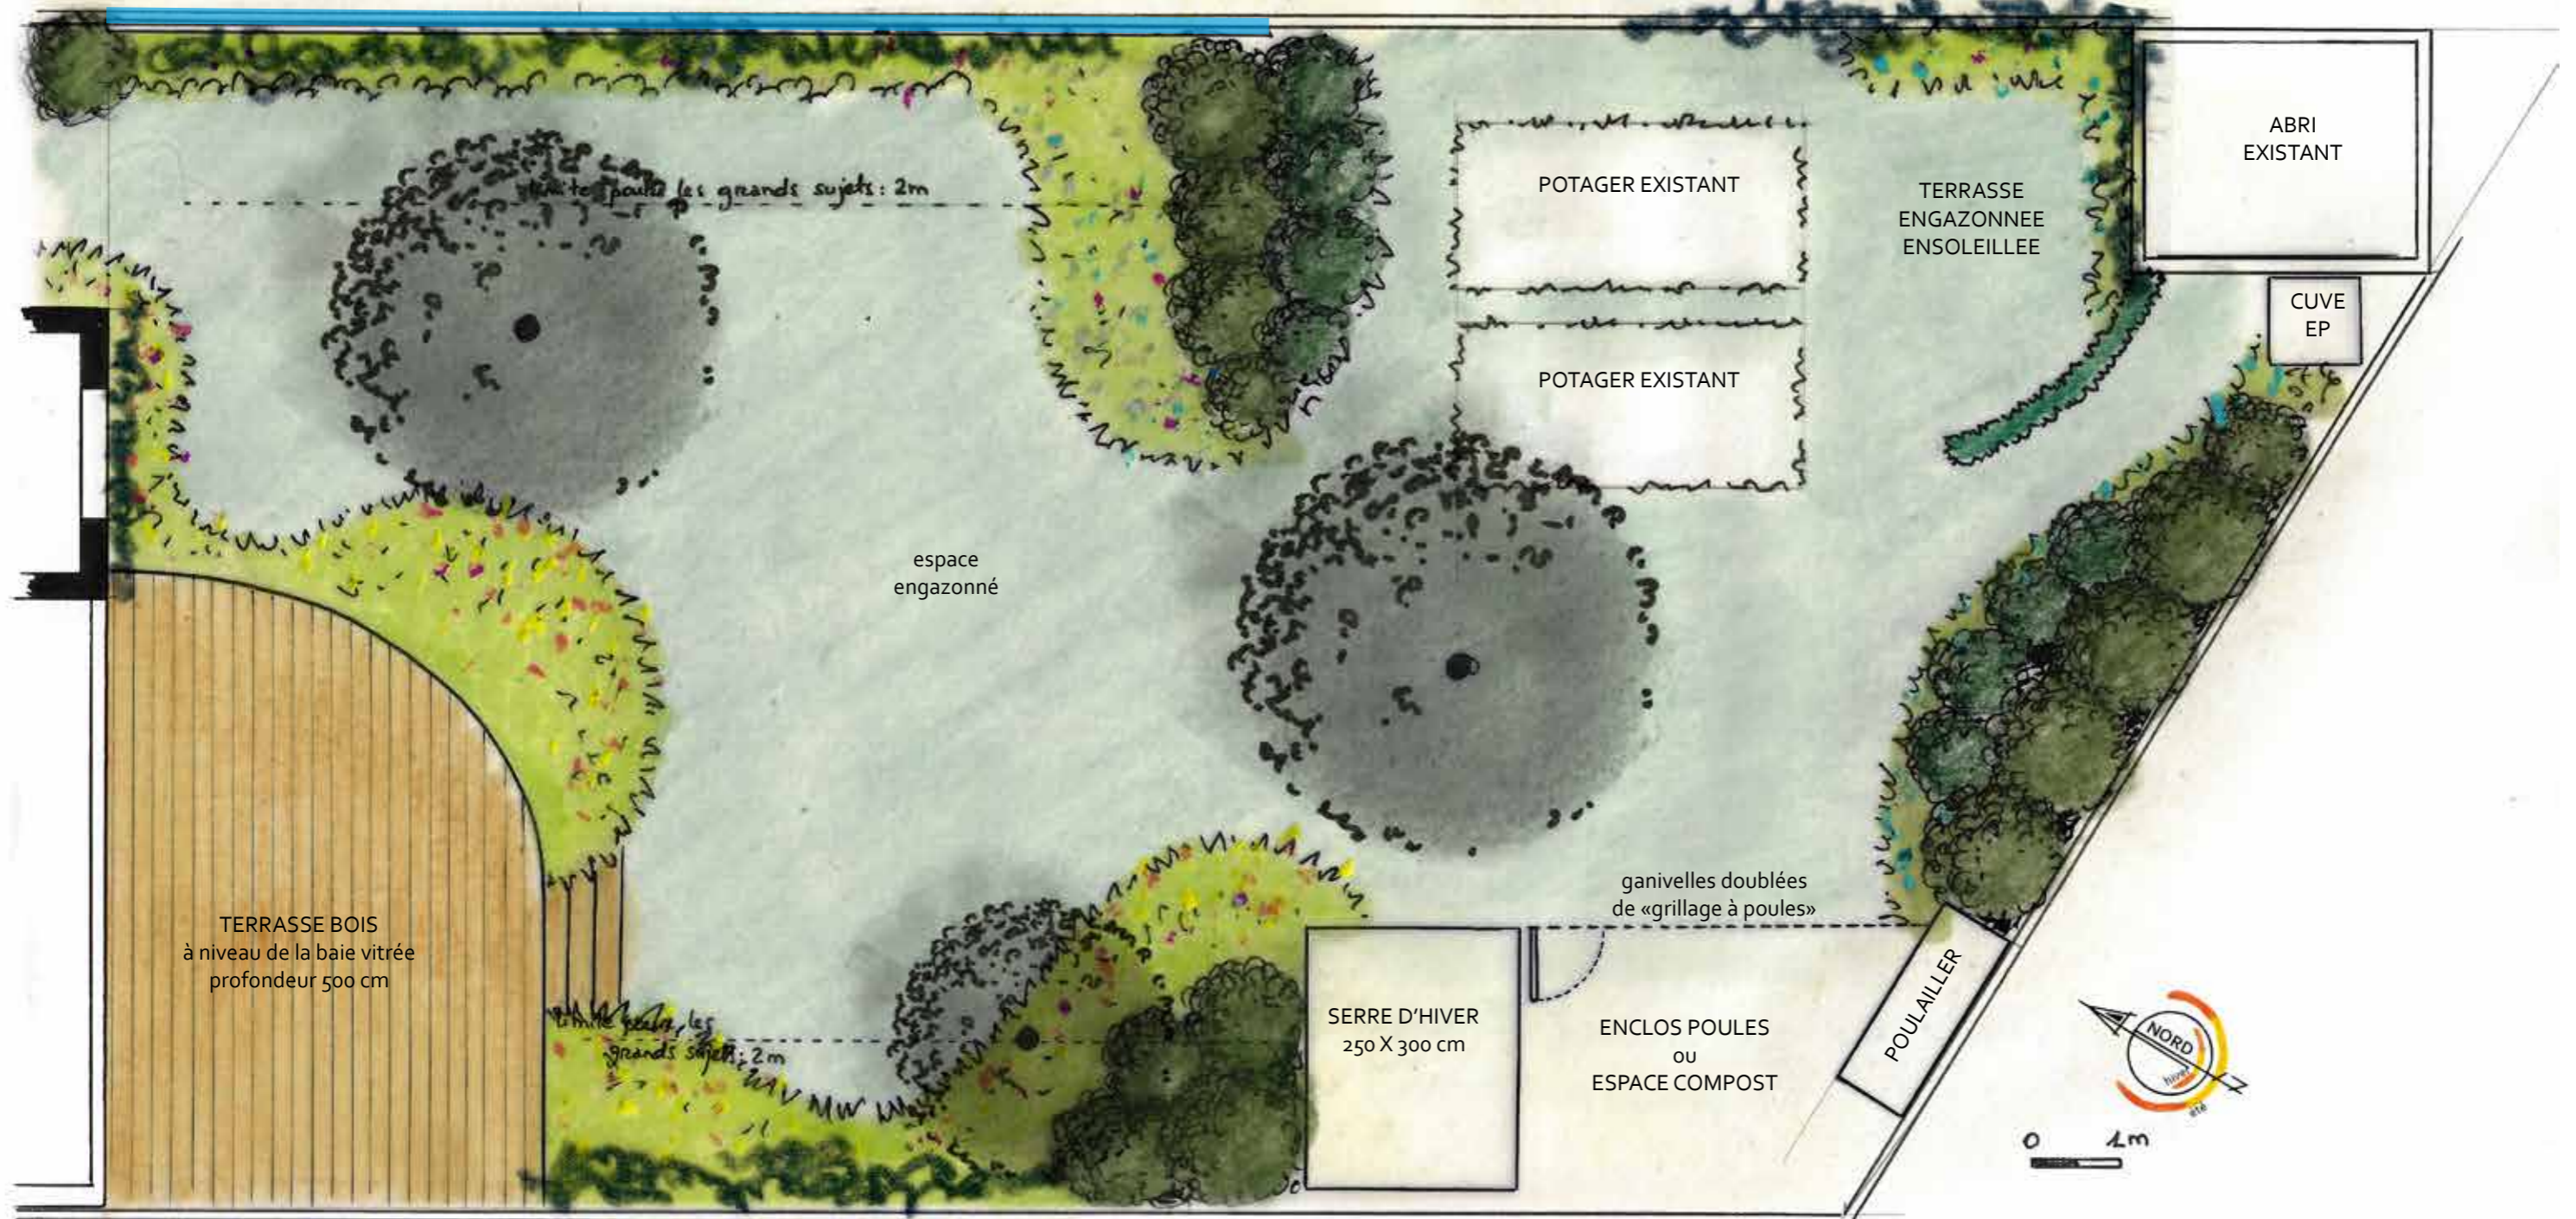

câblage à tirer entre l'abri et le poteau EDF

PANNEAUX BOIS ou TREILLAGE BOIS MAILLES CARREES

NOM et DATE du DOCUMENT :  
CLIENTS :

PLAN MASSE FINAL - 1/75ème - 09/12/2020  
Mme M. xxx - xxxxx - 44 800 Saint-Herblain

**Rouge Divoine**  
paysagiste

NOM et DATE du DOCUMENT :  
 CLIENTS :

PALETTE VEGETALE - 1/75ème - 09/12/2020  
 Mme M. xxx - xxxxx - 44 800 Saint-Herblain

**Rouge Divoine**  
 paysagiste

NOM et DATE du DOCUMENT :  
 CLIENTS :

PLAN MASSE EXISTANT (AVANT PROJET) - 1/75ème - 09/12/2020  
 Mme M. xxx - xxxxx - 44 800 Saint-Herblain

*Rouge Divoine*  
 paysagiste