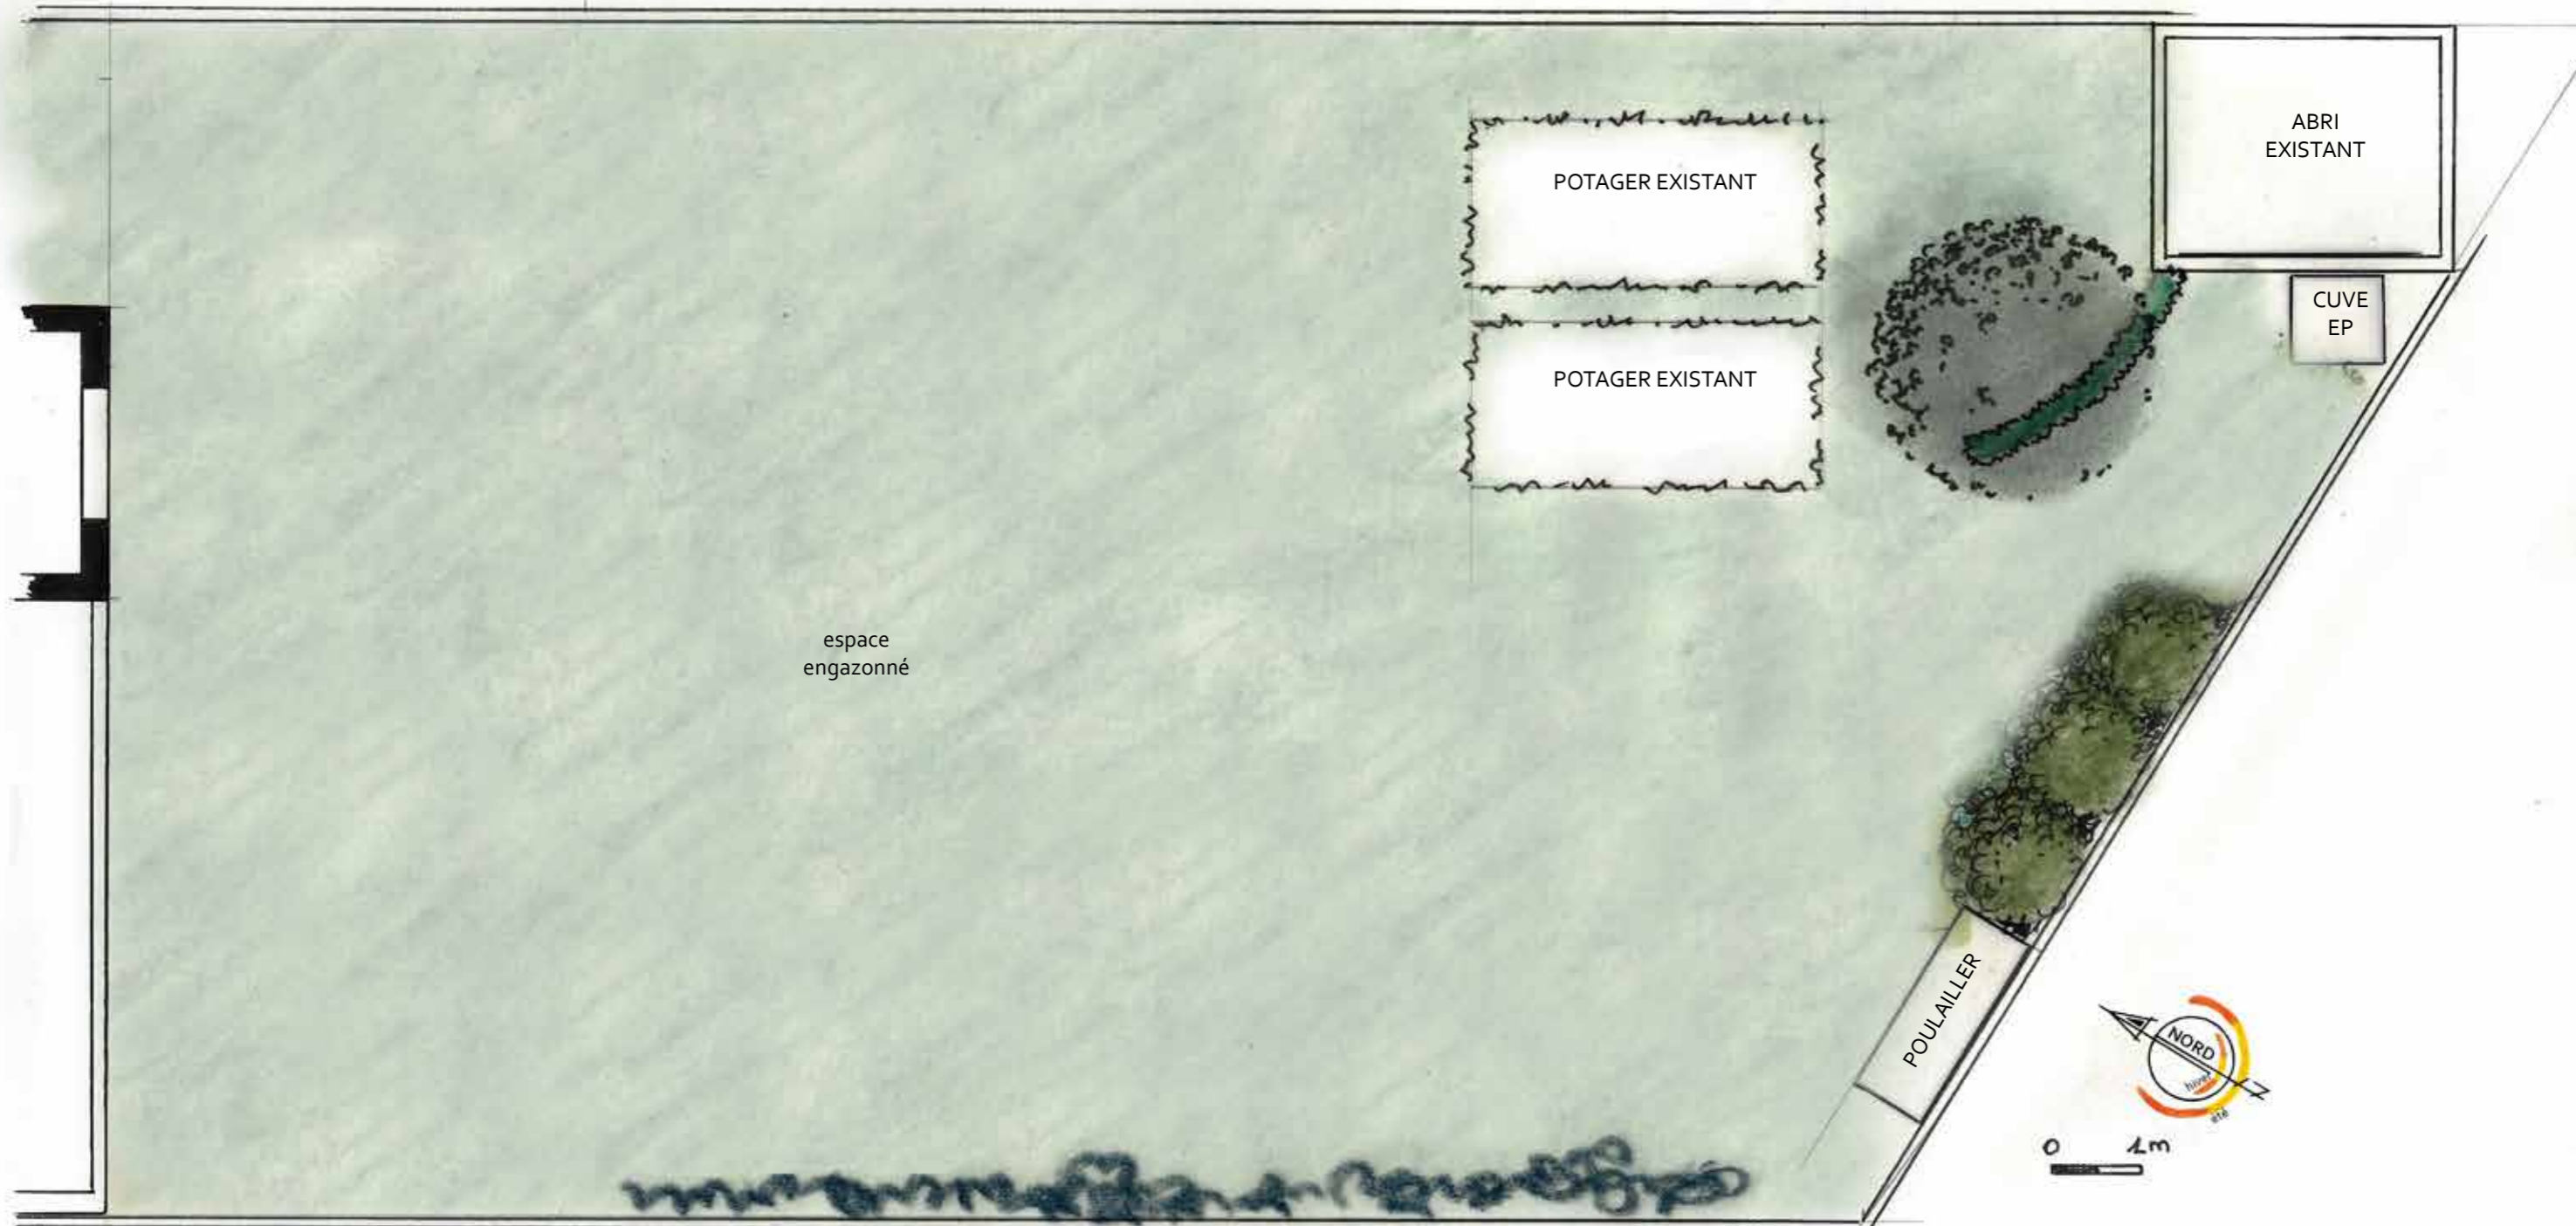

NOM et DATE du DOCUMENT :
CLIENTS :

PLAN MASSE EXISTANT (AVANT PROJET) - 1/75ème - 09/12/2020
Mme M. xxx - xxxxx - 44 800 Saint-Herblain

Rouge Divoine
paysagiste