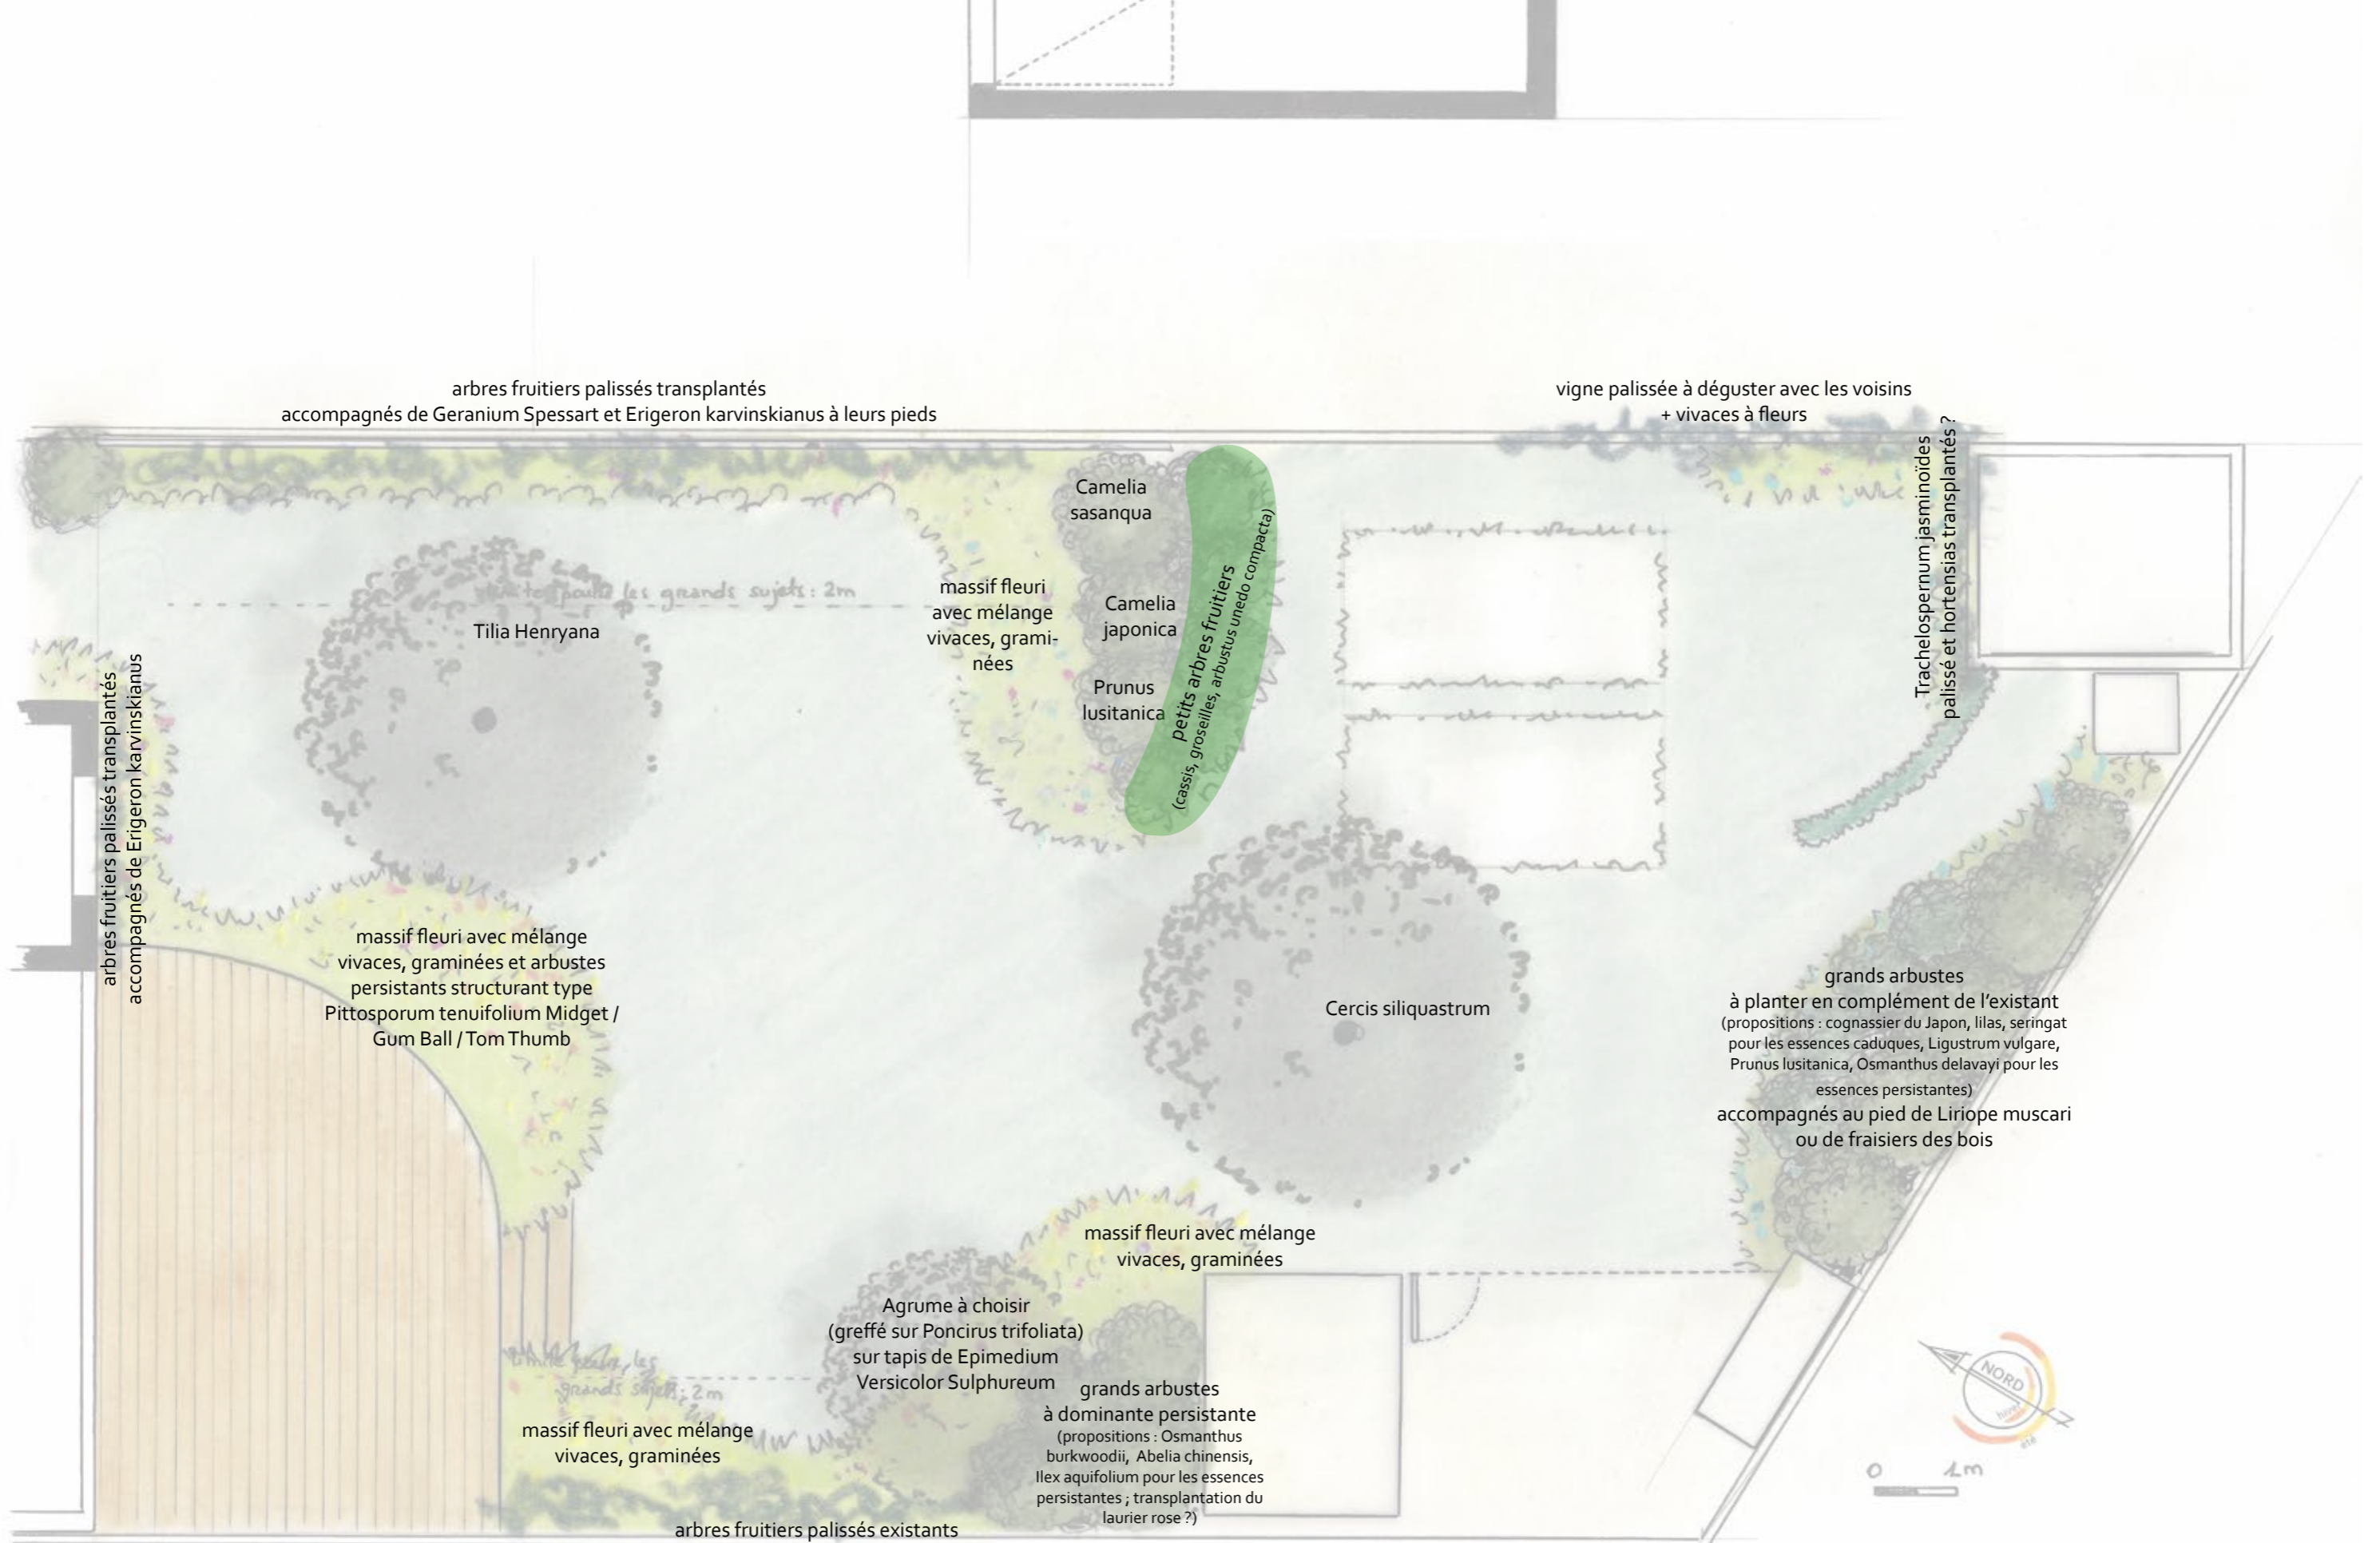

câblage à tirer entre l'abri et le poteau EDF

PANNEAUX BOIS ou TREILLAGE BOIS MAILLES CARREES

NOM et DATE du DOCUMENT :  
CLIENTS :

PLAN MASSE FINAL - 1/75ème - 09/12/2020  
Mme M. xxx - xxxxx - 44 800 Saint-Herblain

**Rouge Divoine**  
paysagiste

NOM et DATE du DOCUMENT :  
 CLIENTS :

PALETTE VEGETALE - 1/75ème - 09/12/2020  
 Mme M. xxx - xxxxx - 44 800 Saint-Herblain

**Rouge Divoine**  
 paysagiste

NOM et DATE du DOCUMENT :  
 CLIENTS :

PLAN MASSE EXISTANT (AVANT PROJET) - 1/75ème - 09/12/2020  
 Mme M. xxx - xxxxx - 44 800 Saint-Herblain

*Rouge Divoine*  
 paysagiste